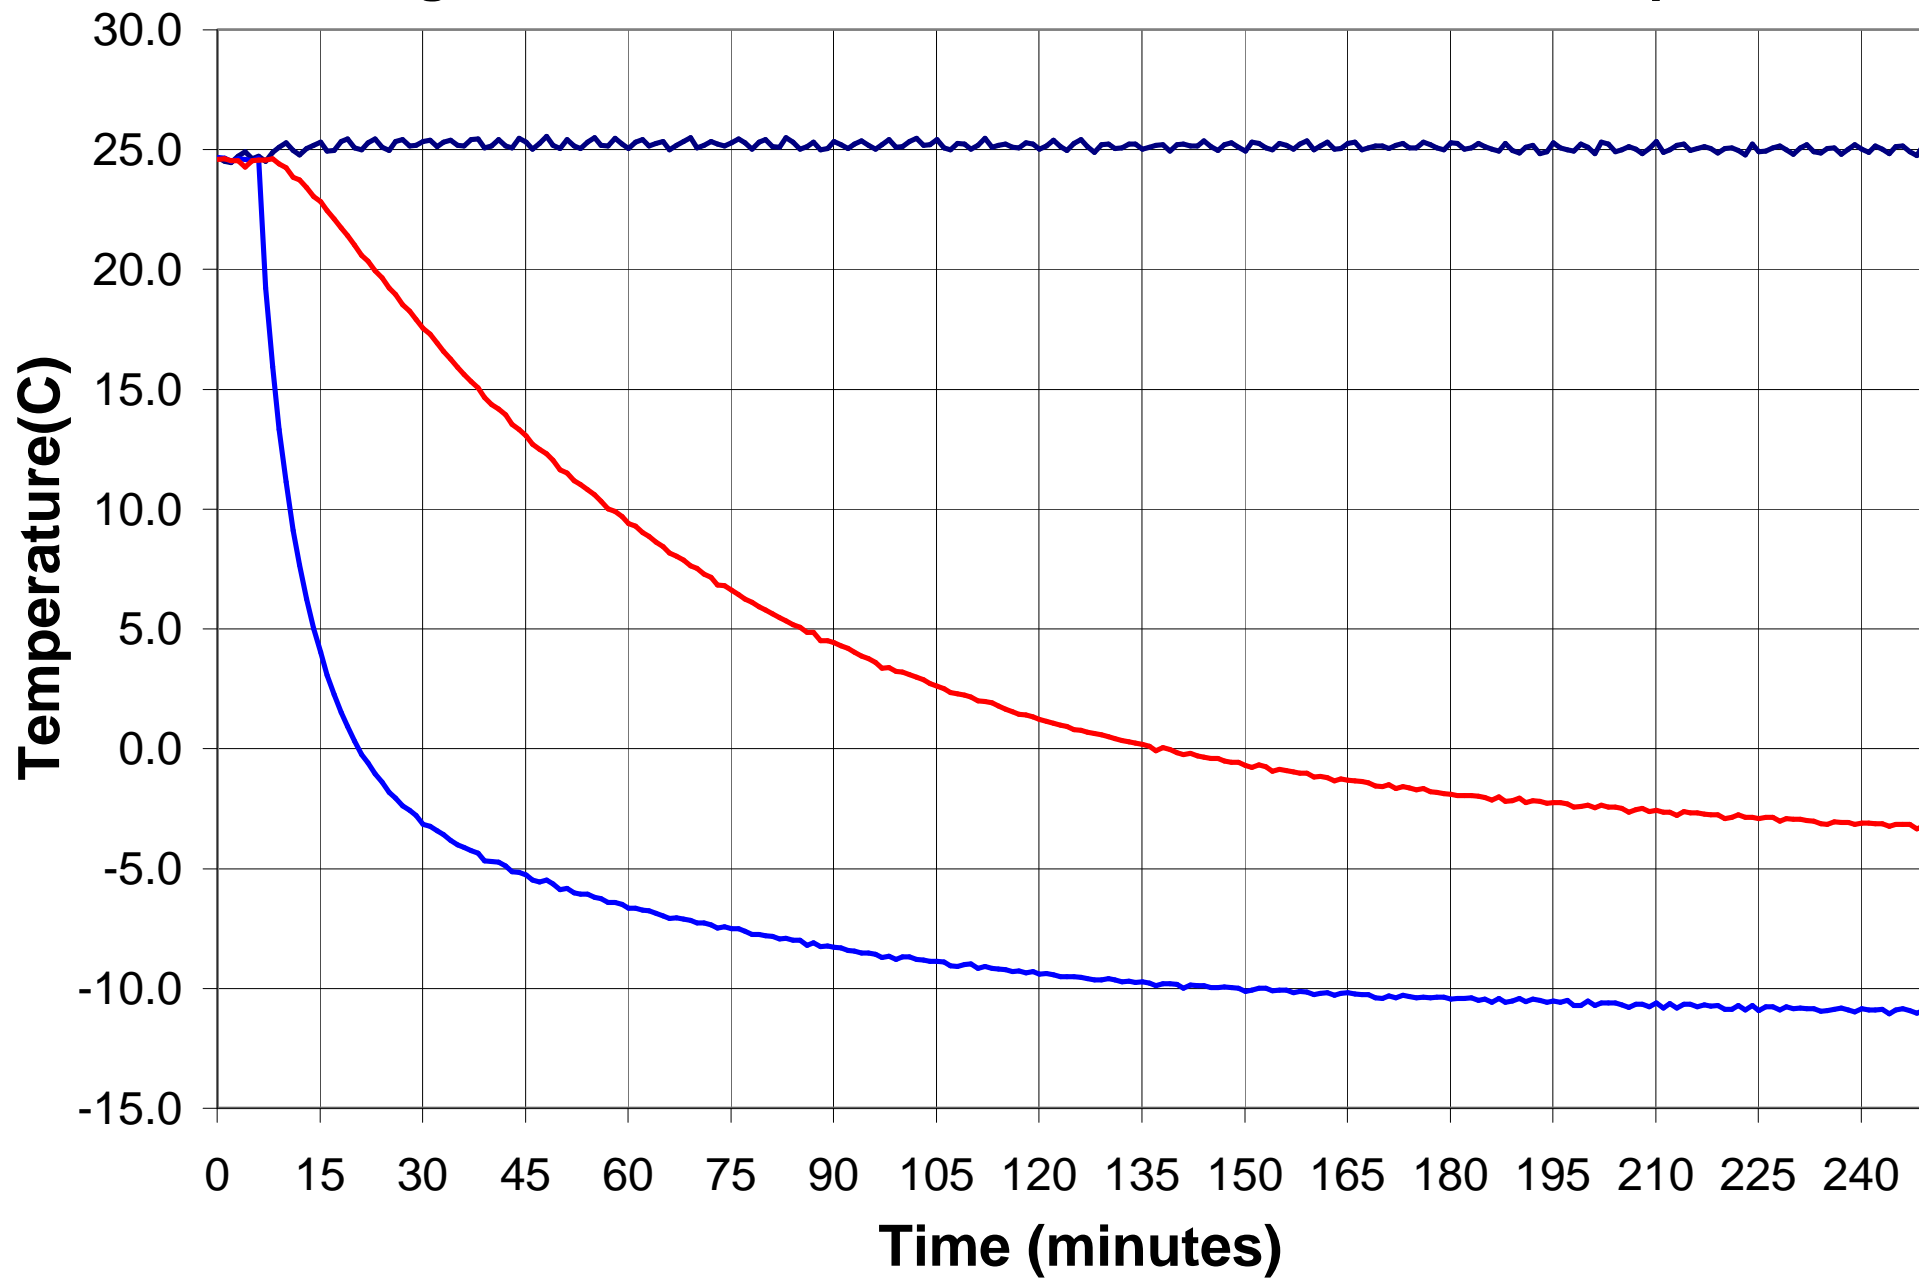

# Stiring Cold Plate, CP set to -10 C, 117.2 VAC 4.1 Amps

— AMB                      — CP                      — Water